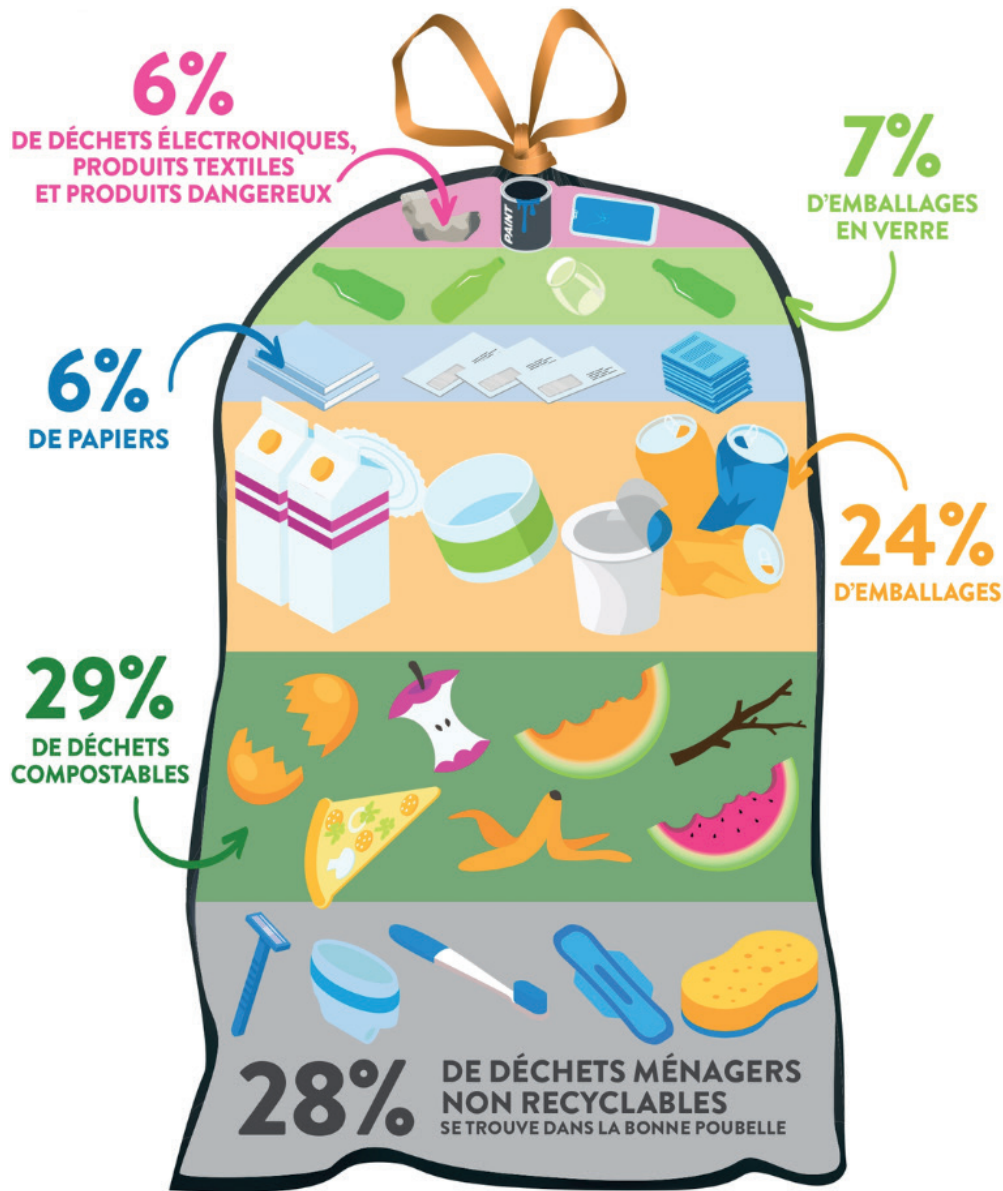

COMMENT SONT TRAITÉES **VOS** **ORDURES** **MÉNAGÈRES ?**

Le saviez-vous ?

NOUS VOUS
AVONS POSÉ LA
QUESTION

SELON VOUS, COMMENT
SONT TRAITÉES VOS
ORDURES MÉNAGÈRES ?

RÉPONSE

SELON VOUS, COMMENT
SONT TRAITÉES VOS
ORDURES MÉNAGÈRES ?

Seulement **2 habitants sur 5**
savent que les ordures
menagères sont enfouies.
Elles finissent dans
**le centre d'enfouissement
de Valensole.**

NOUS VOUS
AVONS POSÉ LA
QUESTION

SELON VOUS,
COMBIEN DE DÉCHETS
PRODUIT UN HABITANT
DE DLVAGGLO
CHAQUE ANNÉE ?

RÉPONSE

**SELON VOUS,
COMBIEN DE DÉCHETS
PRODUIT UN HABITANT
DE DLVAGGLO
CHAQUE ANNÉE ?**

**Deux tiers des répondants
sous-estiment la production annuelle
de déchets !**

Dans nos sacs poubelles,
72% du contenu n'a rien à y faire.