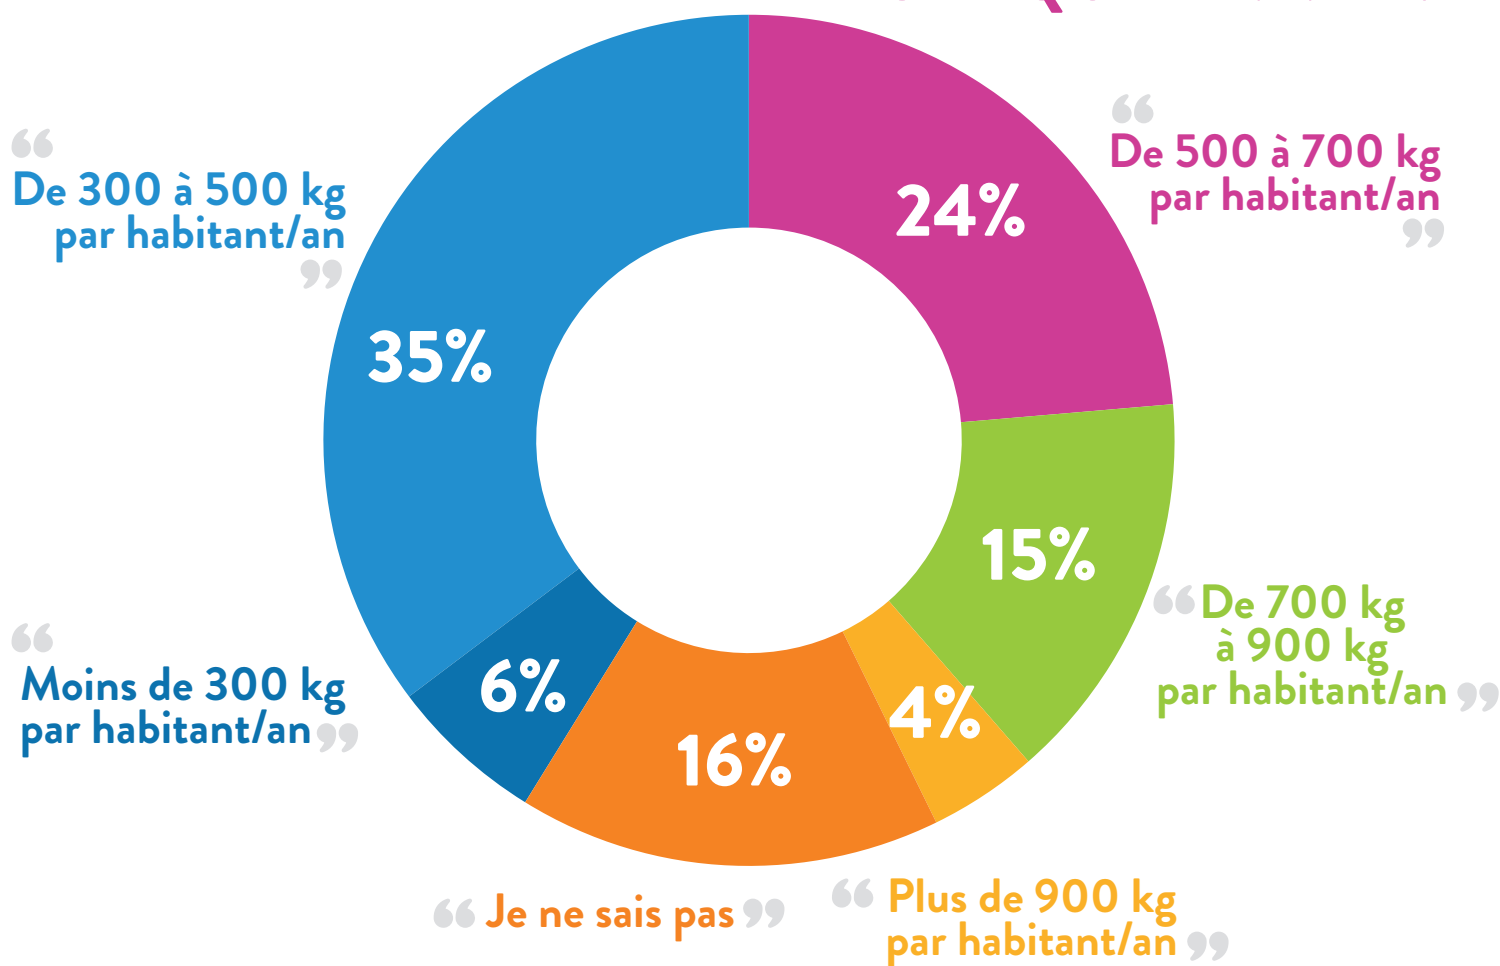

COMMENT SONT TRAITÉES **VOS** **ORDURES** **MÉNAGÈRES ?**

Le saviez-vous ?

NOUS VOUS
AVONS POSÉ LA
QUESTION

SELON VOUS, COMMENT
SONT TRAITÉES VOS
ORDURES MÉNAGÈRES ?

RÉPONSE

SELON VOUS, COMMENT
SONT TRAITÉES VOS
ORDURES MÉNAGÈRES ?

Seulement **2 habitants sur 5**
savent que les ordures
menagères sont enfouies.
Elles finissent dans
**le centre d'enfouissement
de Valensole.**

NOUS VOUS
AVONS POSÉ LA
QUESTION

SELON VOUS,
COMBIEN DE DÉCHETS
PRODUIT UN HABITANT
DE DLVAGGLO
CHAQUE ANNÉE ?

RÉPONSE

**SELON VOUS,
COMBIEN DE DÉCHETS
PRODUIT UN HABITANT
DE DLVAGGLO
CHAQUE ANNÉE ?**

**Deux tiers des répondants
sous-estiment la production annuelle
de déchets !**

Dans nos sacs poubelles,
72% du contenu n'a rien à y faire.

OBJECTIF

854 kg

659 kg

Diminuer de

195 kg

**par habitant la production de déchets
d'ici à 2029.**

“

Consultez le Programme Local de Prévention des Déchets Ménagers et Assimilés, détaillant les actions de prévention à mettre en œuvre sur les 6 prochaines années pour atteindre les objectifs.